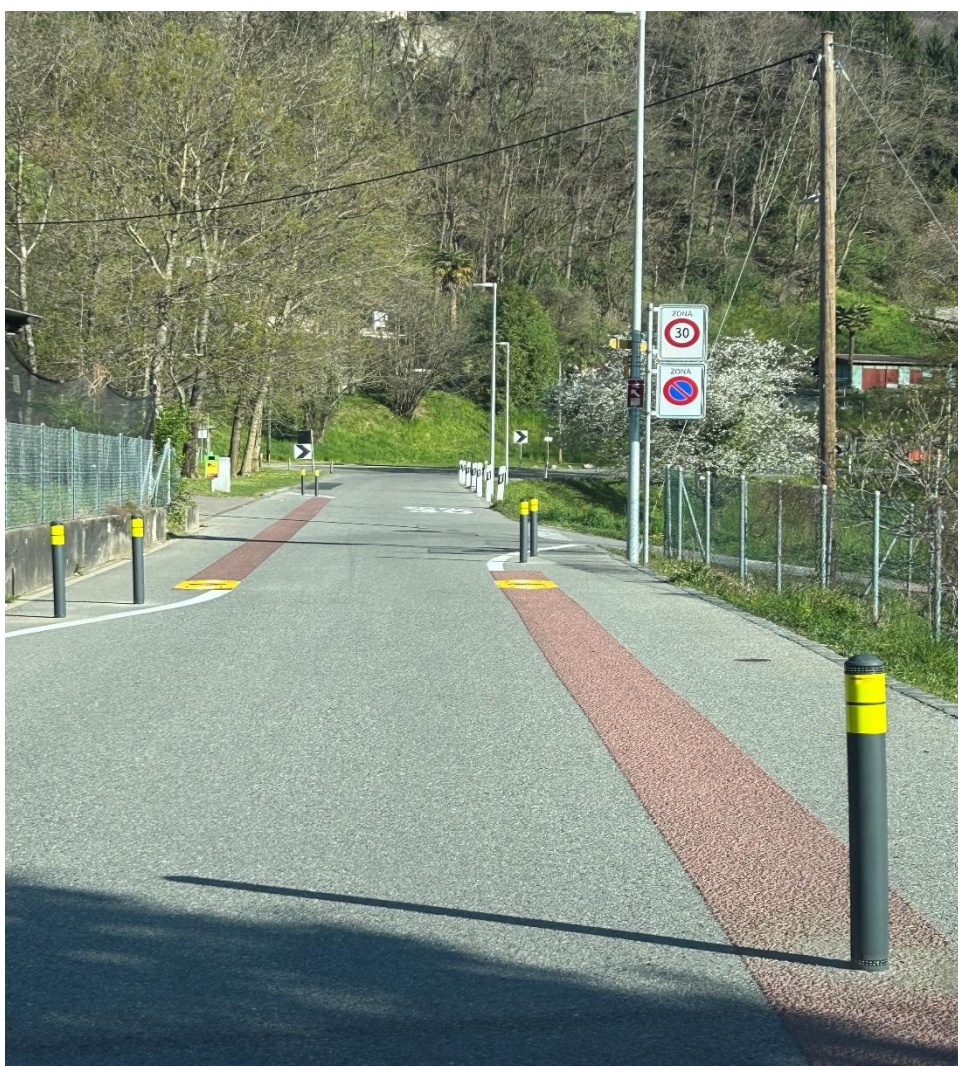

Servizi al territorio
CH-6808 Torricella
Telefono 091 935 75 14
Azienda acqua potabile
Telefono 091 935 75 83
www.torricella-taverne.ch

AVVISO IMPORTANTE NUOVA SEGNALETICA STRADA AI RONCHI

**Dall'incrocio con Via Naravazz a Via
alla Chiesa, Strada ai Ronchi sarà
percorribile a 30 KM/H.**